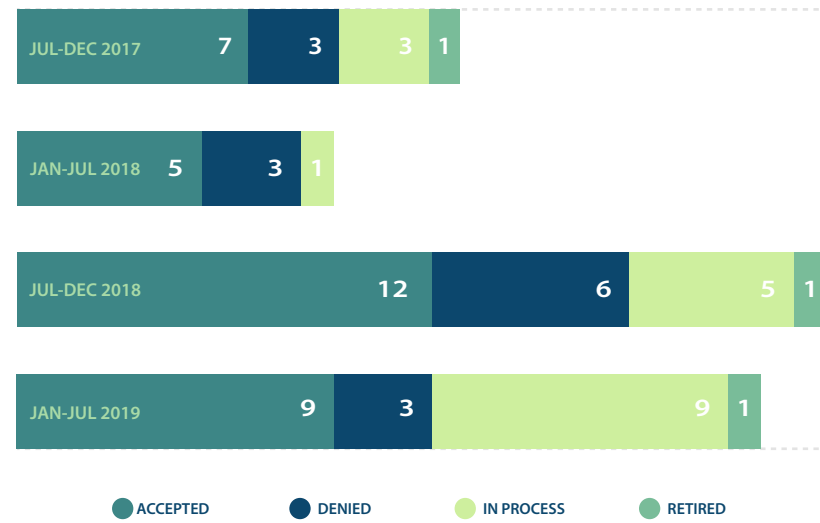

ARTICLES BY STATUS