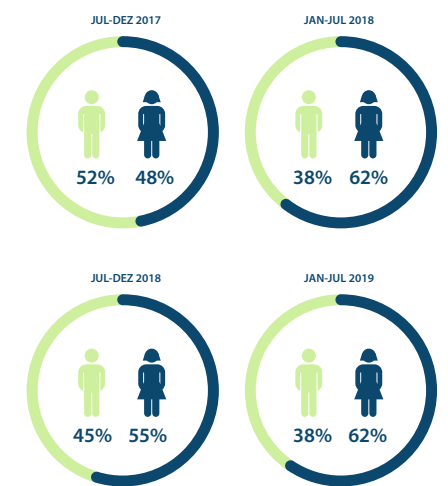

27 DIAS

PERCENTAGEM MÉDIA DE REJEIÇÃO

25-30%

PORCENTAGEM DE PARTICIPAÇÃO DA ARBITRAGEM POR PAÍS

PARTICIPAÇÃO DOS AUTORES DE ACORDO COM A NACIONALIDADE (TOTAL RECEBIDO)

AUTORES POR SEXO

ARTÍCULOS PUBLICADOS POR VOLUMEN