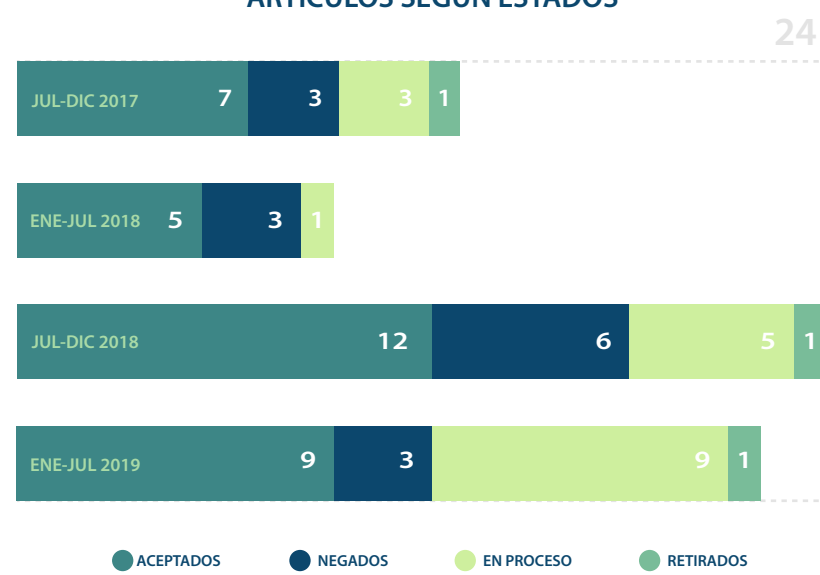

ARTÍCULOS SEGÚN ESTADOS