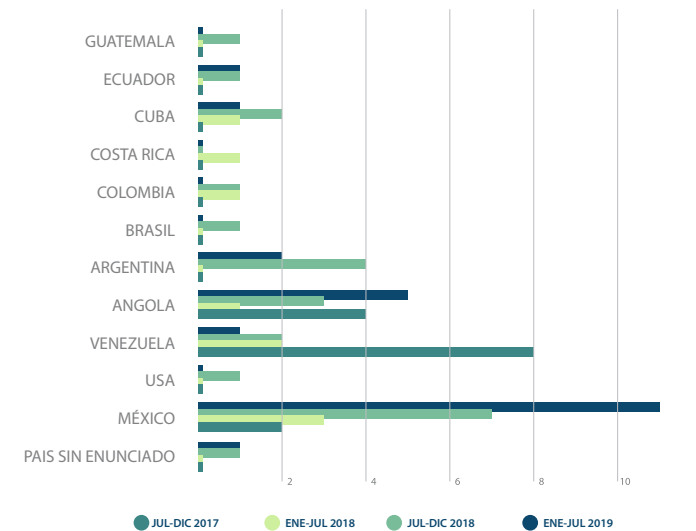

PARTICIPACIÓN DE AUTORES SEGÚN NACIONALIDAD (TOTAL RECIBIDO)