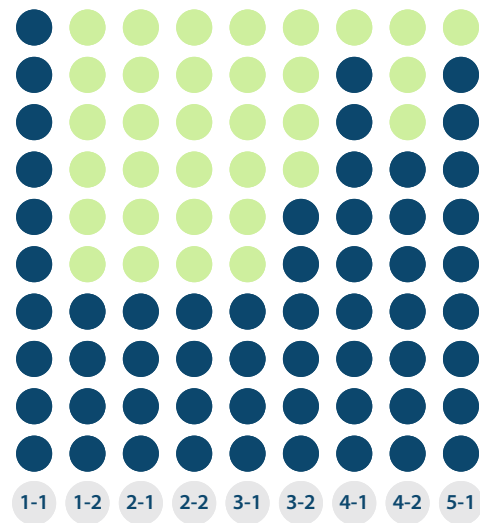

ARTIGOS PUBLICADOS PELO VOLUME

ARTIGOS DE ACORDO COM AS LÍNGUAS

ARTIGOS DE ACORDO COM O STATUS

ÍNDICES ACEITES POR ANO

AUTORES POR NACIONALIDADE

DIAS DO PROCESSO EDITORIAL MÉDIO
Média de dias a serem enviados ao autor (revisão do comitê e árbitros), o tempo médio de resposta depende dos autores