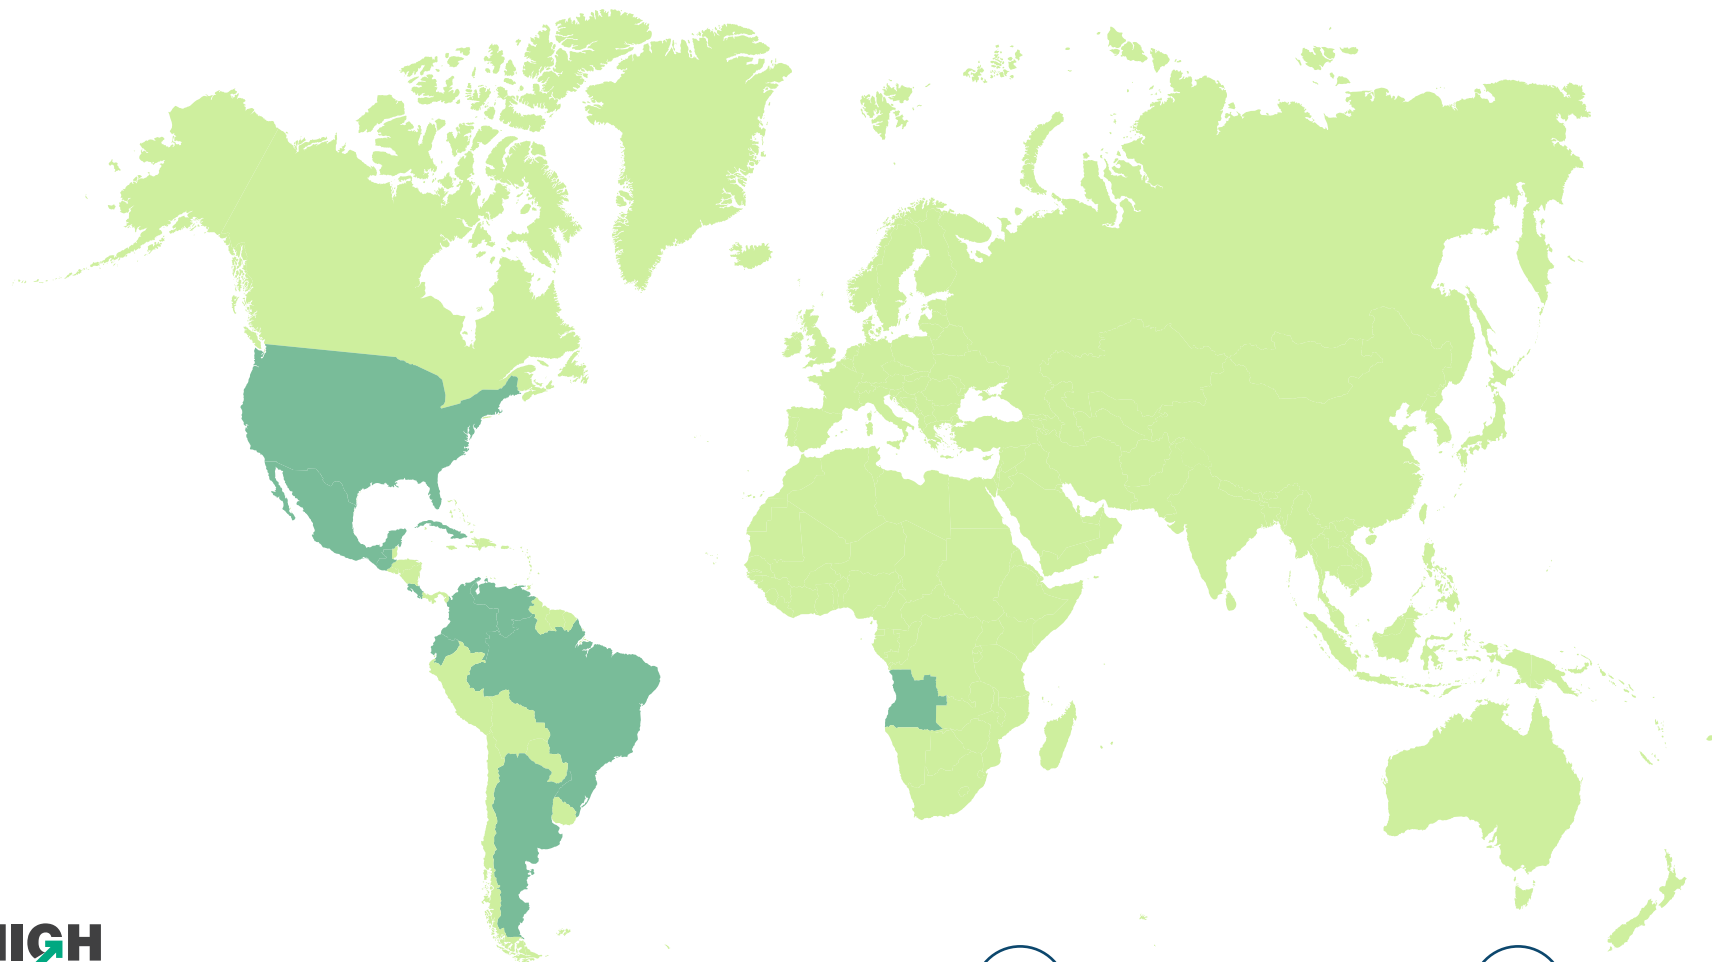

ARTIGOS PUBLICADOS PELO VOLUME

ARTIGOS DE ACORDO COM AS LÍNGUAS

ARTIGOS DE ACORDO COM O STATUS

ÍNDICES ACEITES POR ANO

AUTORES POR NACIONALIDADE

DIAS DO PROCESSO EDITORIAL MÉDIO
Média de dias a serem enviados ao autor (revisão do comitê e árbitros), o tempo médio de resposta depende dos autores

27 DIAS

PERCENTAGEM MÉDIA DE REJEIÇÃO

25-30%

PORCENTAGEM DE PARTICIPAÇÃO DA ARBITRAGEM POR PAÍS

PARTICIPAÇÃO DOS AUTORES DE ACORDO COM A NACIONALIDADE (TOTAL RECEBIDO)

AUTORES POR SEXO

ARTÍCULOS PUBLICADOS POR VOLUMEN