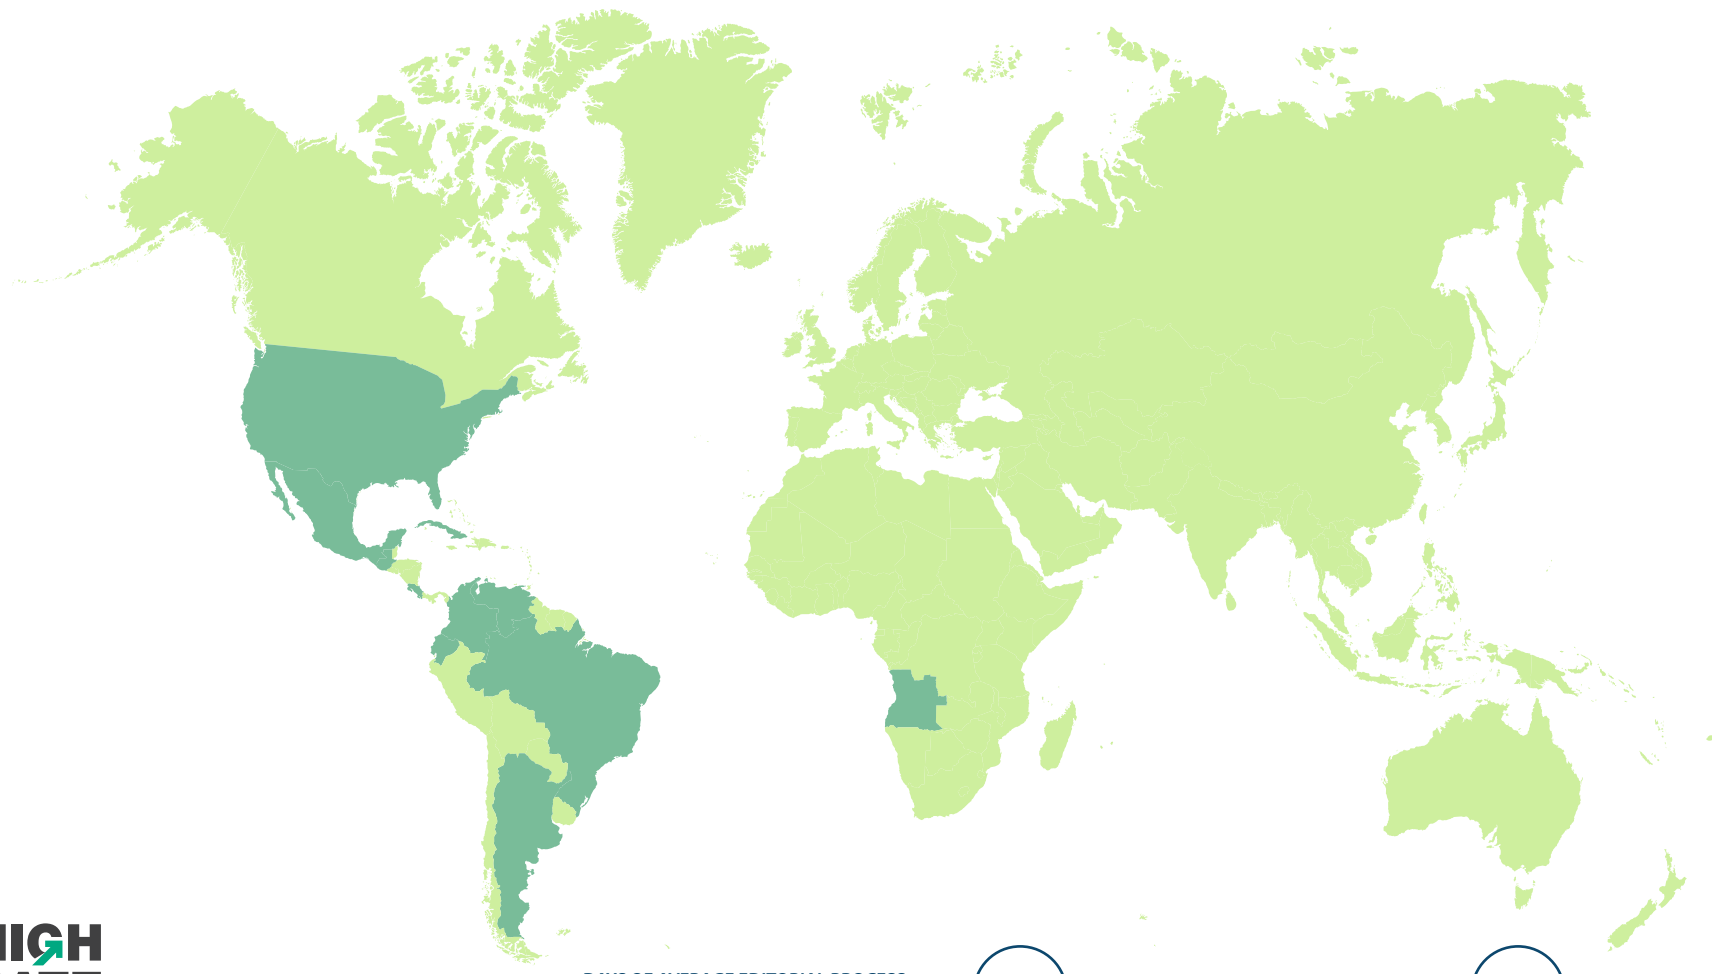

AUTHORS BY NATIONALITY