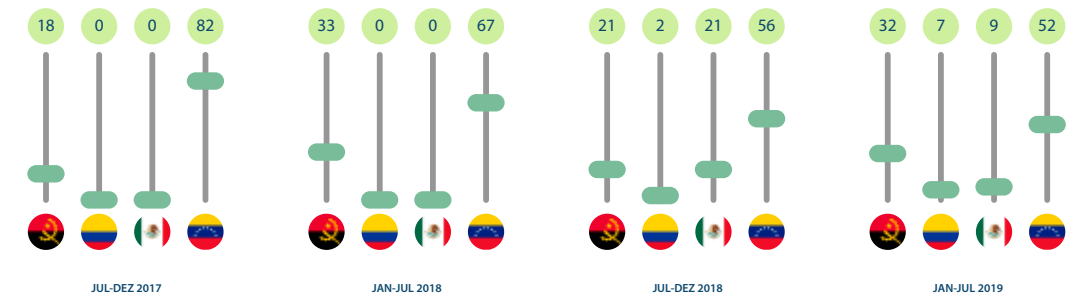

ARTIGOS PUBLICADOS PELO VOLUME

ARTIGOS DE ACORDO COM AS LÍNGUAS

ARTIGOS DE ACORDO COM O STATUS

ÍNDICES ACEITES POR ANO

AUTORES POR NACIONALIDADE

DIAS DO PROCESSO EDITORIAL MÉDIO
Média de dias a serem enviados ao autor (revisão do comitê e árbitros), o tempo médio de resposta depende dos autores

27 DIAS

PERCENTAGEM MÉDIA DE REJEIÇÃO

25-30%

PORCENTAGEM DE PARTICIPAÇÃO DA ARBITRAGEM POR PAÍS

PARTICIPAÇÃO DOS AUTORES DE ACORDO COM A NACIONALIDADE (TOTAL RECEBIDO)

AUTORES POR SEXO

ARTÍCULOS PUBLICADOS POR VOLUMEN