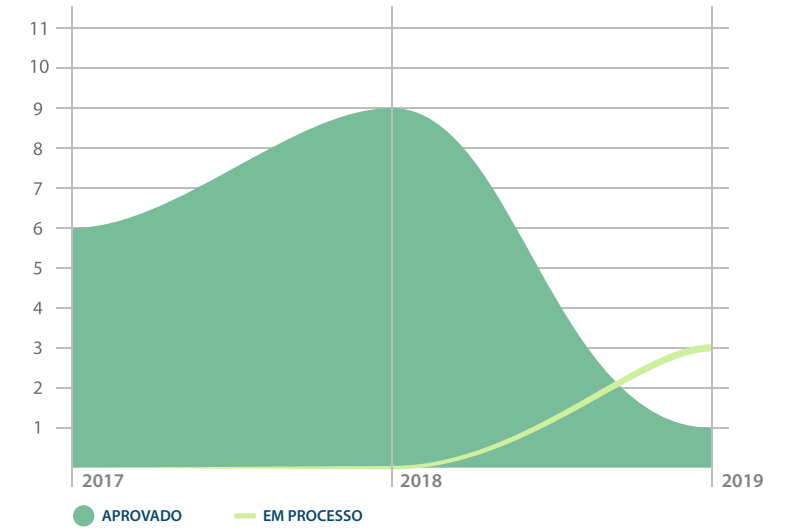

ARTIGOS PUBLICADOS PELO VOLUME

ARTIGOS DE ACORDO COM AS LÍNGUAS

ARTIGOS DE ACORDO COM O STATUS

ÍNDICES ACEITES POR ANO

AUTORES POR NACIONALIDADE

DIAS DO PROCESSO EDITORIAL MÉDIO
Média de dias a serem enviados ao autor (revisão do comitê e árbitros), o tempo médio de resposta depende dos autores

27 DIAS

PERCENTAGEM MÉDIA DE REJEIÇÃO

25-30%

PORCENTAGEM DE PARTICIPAÇÃO DA ARBITRAGEM POR PAÍS

PARTICIPAÇÃO DOS AUTORES DE ACORDO COM A NACIONALIDADE (TOTAL RECEBIDO)

AUTORES POR SEXO

ARTÍCULOS PUBLICADOS POR VOLUMEN