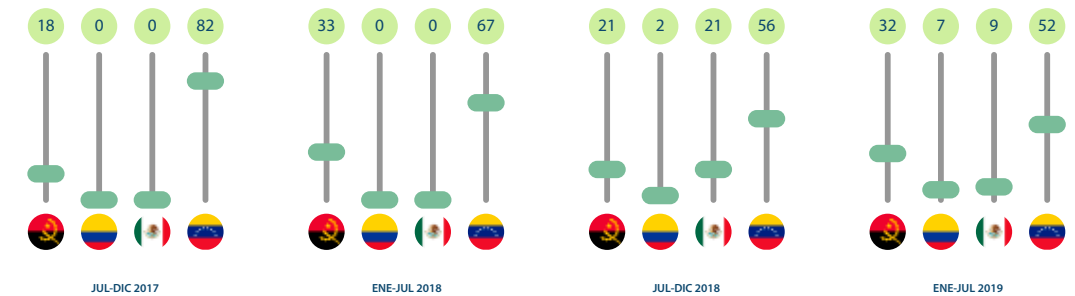

PORCENTAJE DE PARTICIPACIÓN DE ARBITRAJE SEGÚN PAÍS