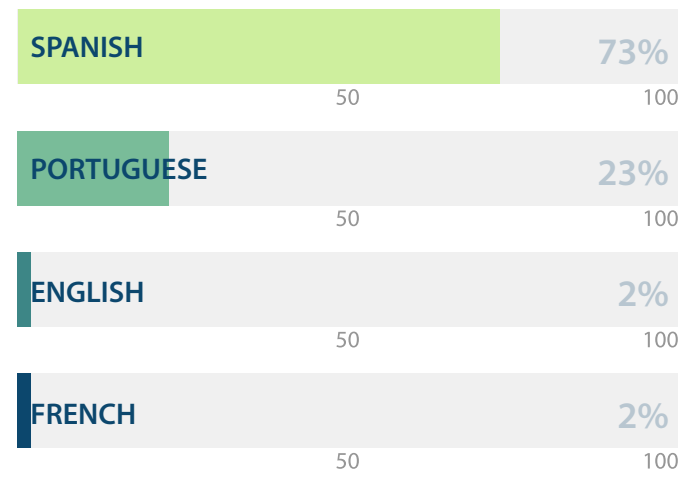

27 DÍAS

PORCENTAJE DE RECHAZO PROMEDIO

25-30%

PORCENTAJE DE PARTICIPACIÓN DE ARBITRAJE SEGÚN PAÍS

PARTICIPACIÓN DE AUTORES SEGÚN NACIONALIDAD (TOTAL RECIBIDO)

AUTORES POR SEXO

PUBLISHED ARTICLES BY VOLUME

ARTICLES BY LANGUAGES