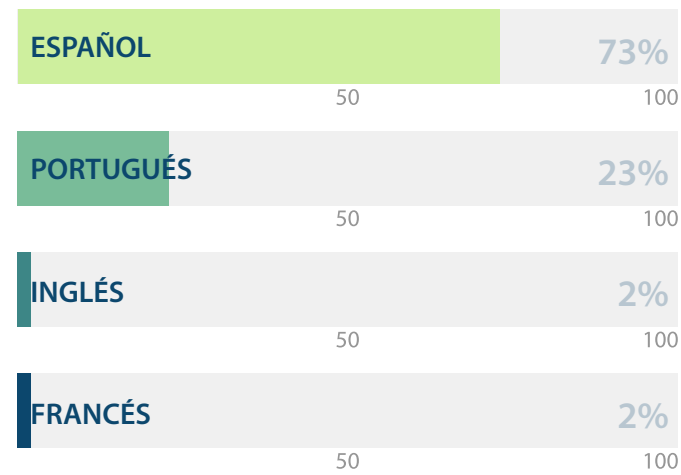

ARTÍCULOS SEGÚN IDIOMAS