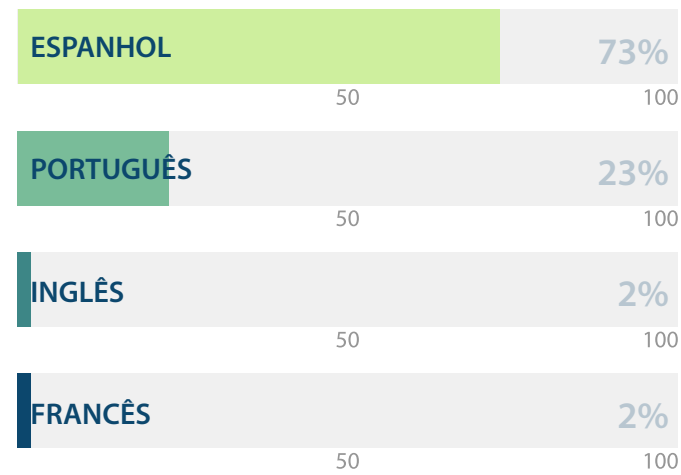

ARTIGOS PUBLICADOS PELO VOLUME

ARTIGOS DE ACORDO COM AS LÍNGUAS

ARTIGOS DE ACORDO COM O STATUS

ÍNDICES ACEITES POR ANO

AUTORES POR NACIONALIDADE

DIAS DO PROCESSO EDITORIAL MÉDIO
Média de dias a serem enviados ao autor (revisão do comitê e árbitros), o tempo médio de resposta depende dos autores

27 DIAS

PERCENTAGEM MÉDIA DE REJEIÇÃO

25-30%

PORCENTAGEM DE PARTICIPAÇÃO DA ARBITRAGEM POR PAÍS

PARTICIPAÇÃO DOS AUTORES DE ACORDO COM A NACIONALIDADE (TOTAL RECEBIDO)

AUTORES POR SEXO

ARTÍCULOS PUBLICADOS POR VOLUMEN