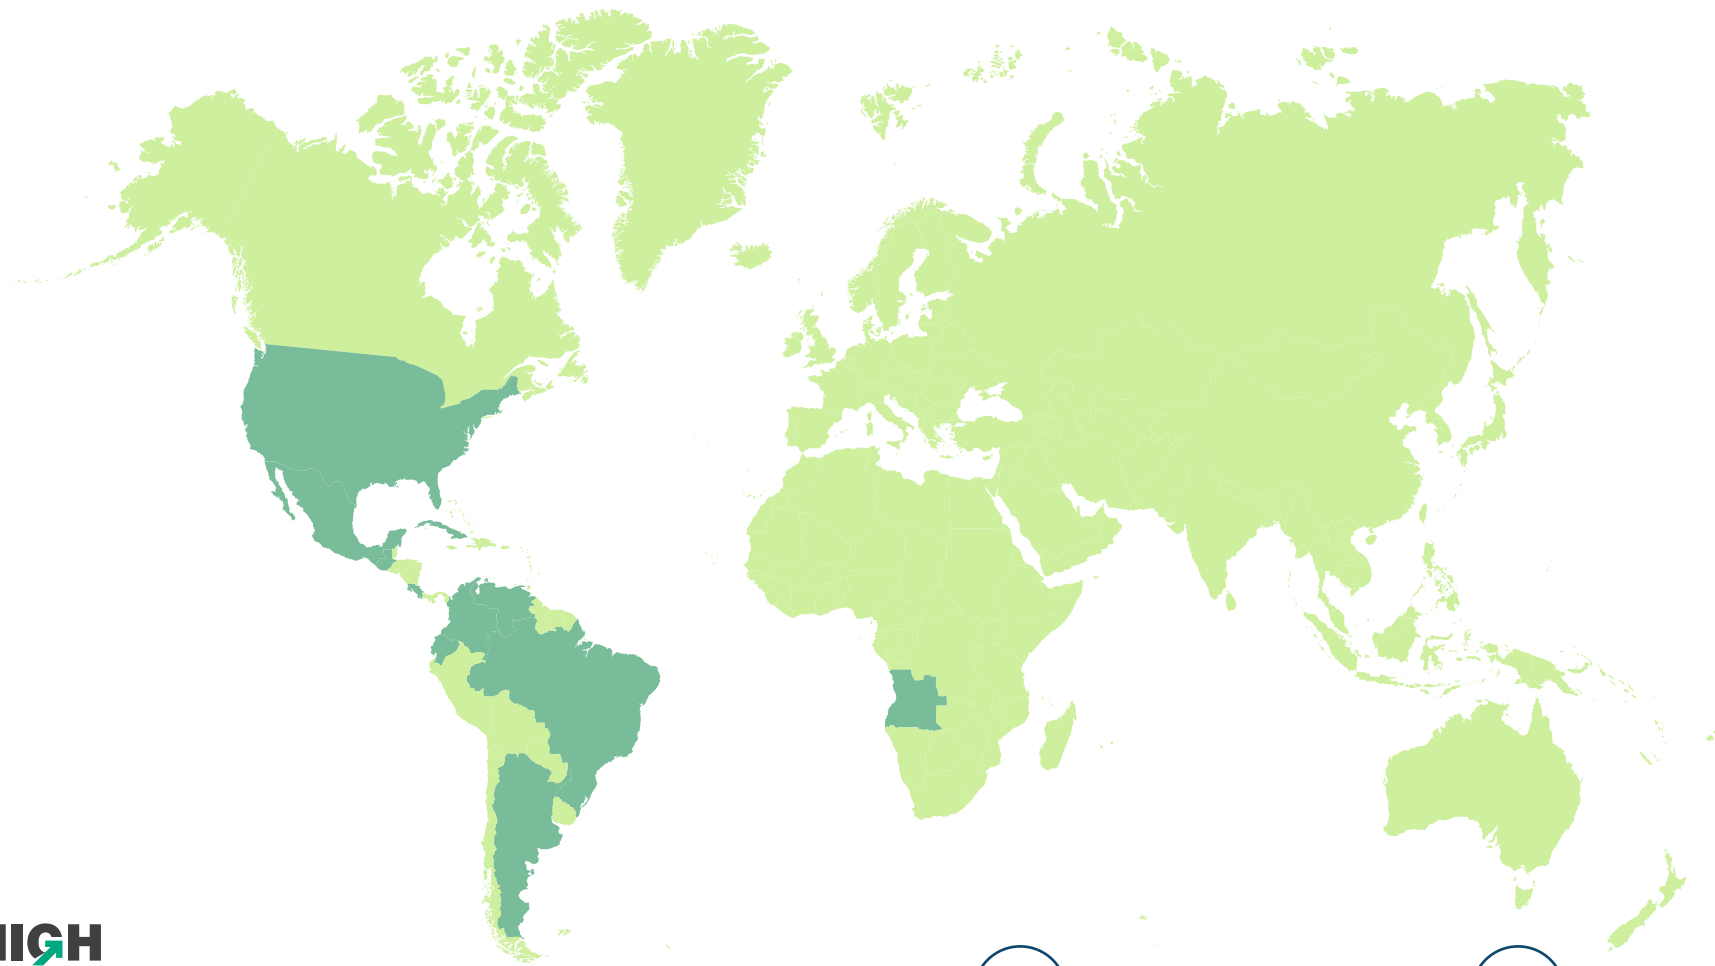

AUTORES POR NACIONALIDAD