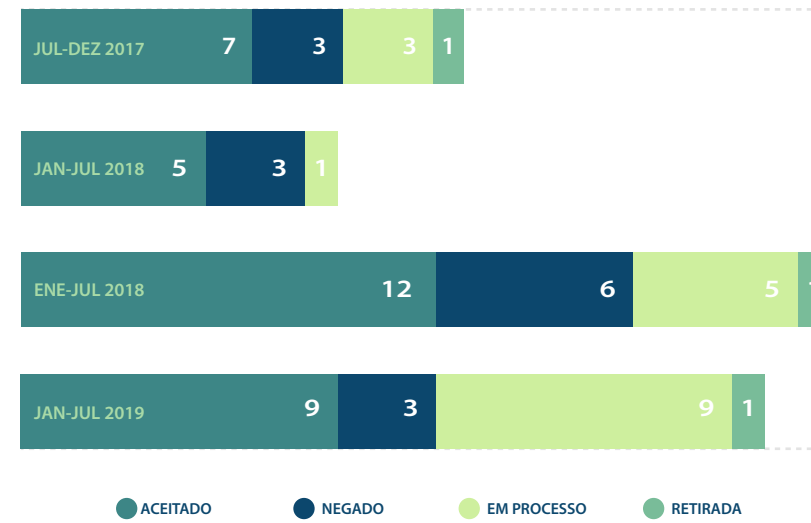

ARTIGOS PUBLICADOS PELO VOLUME

ARTIGOS DE ACORDO COM AS LÍNGUAS

ARTIGOS DE ACORDO COM O STATUS

ÍNDICES ACEITES POR ANO

AUTORES POR NACIONALIDADE

DIAS DO PROCESSO EDITORIAL MÉDIO
Média de dias a serem enviados ao autor (revisão do comitê e árbitros), o tempo médio de resposta depende dos autores

27 DIAS

PERCENTAGEM MÉDIA DE REJEIÇÃO

25-30%

PORCENTAGEM DE PARTICIPAÇÃO DA ARBITRAGEM POR PAÍS

PARTICIPAÇÃO DOS AUTORES DE ACORDO COM A NACIONALIDADE (TOTAL RECEBIDO)

AUTORES POR SEXO

ARTÍCULOS PUBLICADOS POR VOLUMEN