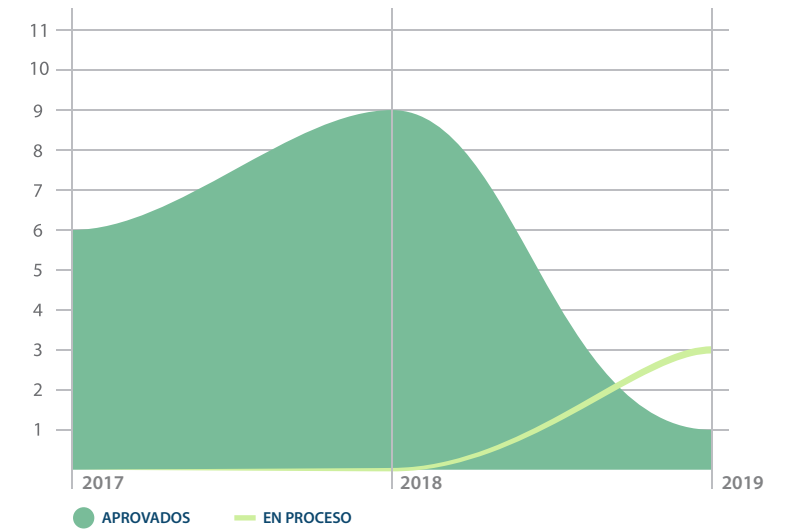

INDICES ACEPTADOS POR AÑO