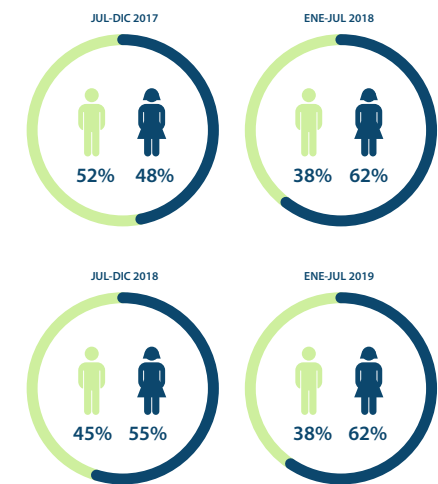

AUTORES POR SEXO