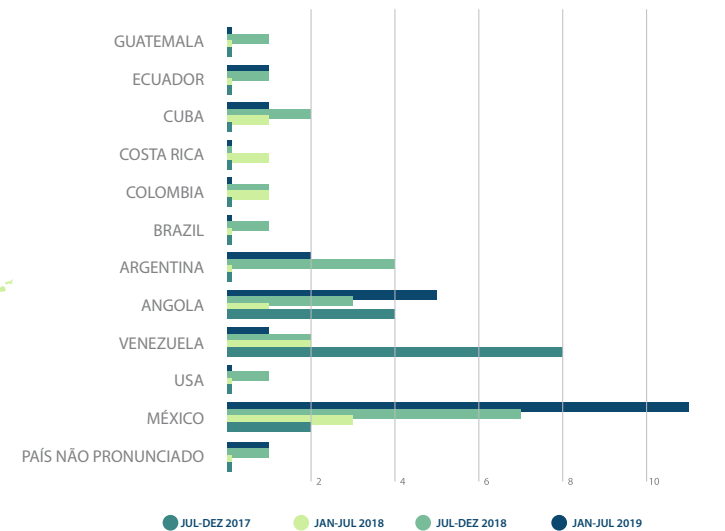

ARTIGOS PUBLICADOS PELO VOLUME

ARTIGOS DE ACORDO COM AS LÍNGUAS

ARTIGOS DE ACORDO COM O STATUS

ÍNDICES ACEITES POR ANO

AUTORES POR NACIONALIDADE

DIAS DO PROCESSO EDITORIAL MÉDIO
Média de dias a serem enviados ao autor (revisão do comitê e árbitros), o tempo médio de resposta depende dos autores

27 DIAS

PERCENTAGEM MÉDIA DE REJEIÇÃO

25-30%

PORCENTAGEM DE PARTICIPAÇÃO DA ARBITRAGEM POR PAÍS

PARTICIPAÇÃO DOS AUTORES DE ACORDO COM A NACIONALIDADE (TOTAL RECEBIDO)

AUTORES POR SEXO

ARTÍCULOS PUBLICADOS POR VOLUMEN